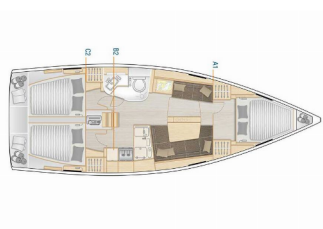

HANSE 388

Whisper (2019)

Silver  Sail

Silver Sail Ltd • Kralja Zvonimira 14 • 21000 Spalato • Croazia

Telefono: +385 99 2608 224

E-mail: info@silversail.hr

Web: www.silversail.hr

Base Per Yacht	Marina Kornati, Biograd, Croazia
Yacht ID	5039
Brands	Hanse Yachts
Nome	Whisper
Anno Di Costruzione	2019
Lunghezza	37 Ft
Cabine	3
Cuccette	6 + 2
Passeggeri Massimi	8
Bagni/Docce	1