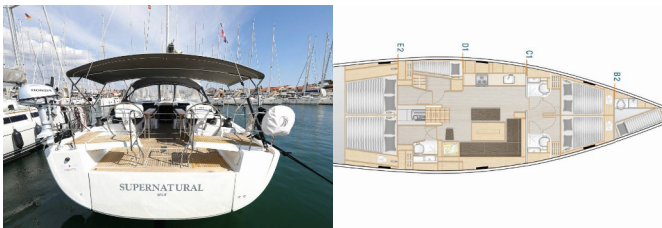

HANSE 508

Supernatural (2019)

Silver Sail Ltd • Kralja Zvonimira 14 • 21000 Spalato • Croazia

Telefono: +385 99 2608 224

E-mail: info@silversail.hr

Web: www.silversail.hr

Base Per Yacht	Marina Kornati, Biograd, Croazia
Yacht ID	5036
Brands	Hanse Yachts
Nome	Supernatural
Anno Di Costruzione	2019
Lunghezza	51 Ft
Cabine	5 + 1
Cuccette	10 + 2 + 1
Passeggeri Massimi	12
Bagni/Docce	3 + 1

ELETTRAUTO YACHT: Carica batterie, Inverter

L'INTRATTENIMENTO: Casse in pozzetto, Radio lettore CD, TV

NAVIGAZIONE: Autopilota, Carte nautiche e nautica guida, Elica di prua, GPS plotter cartografico - Pozzetto, Portolano, Tridata