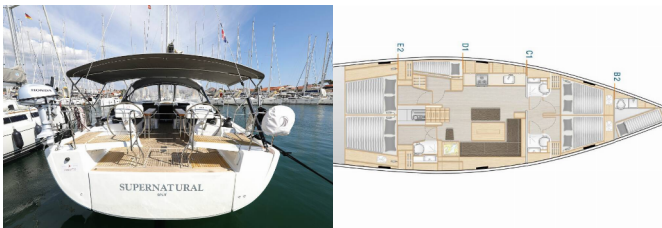

HANSE 508

Supernatural (2019)

Silver Sail Ltd • Kralja Zvonimira 14 • 21000 Spalato • Croazia

Telefono: +385 99 2608 224

E-mail: info@silversail.hr

Web: www.silversail.hr

| | |
|----------------------------|----------------------------------|
| Base Per Yacht | Marina Kornati, Biograd, Croazia |
| Yacht ID | 5036 |
| Brands | Hanse Yachts |
| Nome | Supernatural |
| Anno Di Costruzione | 2019 |
| Lunghezza | 51 Ft |
| Cabine | 5 + 1 |
| Cuccette | 10 + 2 + 1 |
| Passeggeri Massimi | 12 |
| Bagni/Docce | 3 + 1 |

ELETTRAUTO YACHT: Carica batterie, Inverter

L'INTRATTENIMENTO: Casse in pozzetto, Radio lettore CD, TV

NAVIGAZIONE: Autopilota, Carte nautiche e nautica guida, Elica di prua, GPS plotter cartografico - Pozzetto, Portolano, Tridata