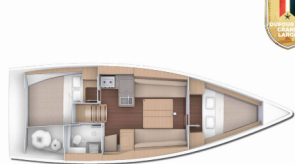

Base Per Yacht	Marina Frapa, Rogoznica, Croazia
Yacht ID	5014
Brands	Dufour
Nome	Lola
Anno Di Costruzione	2019
Lunghezza	35 Ft
Cabine	2
Cuccette	4 + 2
Bagni/Docce	1

ATTREZZATURE DI COPERTA: Ancora con catena, Ausiliari di ancoraggio (Riserva di ancoraggio, ancora di rispetto), Barca gancio (mezzomarinaio), Black ball, Black conus, Canna d'acqua, Cime di ormeggio, Cockpit grill, Corde, Deck pennello (spazzalone), Dinghy pompa (pompa aria), Doccetta esterna, Manovelle per winch, Motore fuoribordo, Parabordi, Paraspruzzi, Passerella, Piattaforma da bagno, Round fender, Spugna, Tanica di carburante, Tanica per gasolio, Tanica per l'acqua, Tavolo pozzetto, Teak pozzetto, Tendalino, Tender, Varricello Salpancore

COMFORT: Asciugamani, Biancheria da letto, Cuscini per pozzetto

CUCINA: Bombe del gas, Caffettiera, Cantina di vini, Fornello, Frigorifero, Lavello, Utensili da cucina

ELETTRAUTO YACHT: Batteria di avviamento, Inverter, Pannelli solari, Prolunga per corrente 220 V, Service batteries, Shore cavo di alimentazione

INTERIOR: Appendiabiti

L'INTRATTENIMENTO: Altoparlanti interni, Casse in pozzetto, Radio, USB, Bluetooth, Wi-Fi Internet

NAVIGAZIONE: Autopilota, Binocolo, Bussola da rilevamento, Carte nautiche, Divisore, nautic chart, Ecoscandaglio, GPS plotter cartografico - Pozzetto, Portolano, Stazione del Vento/Anemometro, Tachimetro, Triangoli

SICUREZZA: Boetta luminosa con cimetta, Distress flare scatola, Estintore, Fuoco accetta, Giubbotti di salvataggio, Horseshoe lifebuoy (salvagenti a ferro di cavallo), Imbracatura di sicurezza (cinture di sicurezza), Kit di pronto soccorso (farmacia), Nebbia corno, Paddles (Remi), Pezzi di ricambio, Radio VHF, Razzi e torce (fuochi a mano)(segnali soccorso), Rettungsinsel, Serbatoio nero, Set di attrezzi, Torcia, Tute termiche

VELE: 108% genoa