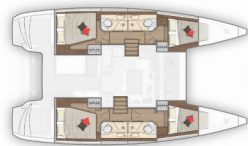

LAGOON 40

Marinero (2019)

Silver Sail Ltd • Kralja Zvonimira 14 • 21000 Spalato • Croazia

Telefono: +385 99 2608 224

E-mail: info@silversail.hr

Web: www.silversail.hr

Base Per Yacht	Marina Nava, Split, Croazia
Yacht ID	5009
Brands	Lagoon
Nome	Marinero
Anno Di Costruzione	2019
Lunghezza	39 Ft
Cabine	4 + 2
Cuccette	8 + 2 + 2
Passeggeri Massimi	12
Bagni/Docce	4