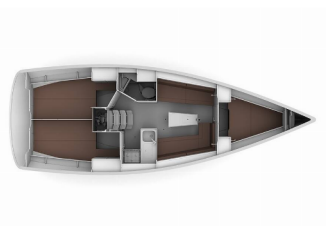

BAVARIA CRUISER 34

Lucy (2019)

Silver Sail Ltd • Kralja Zvonimira 14 • 21000 Spalato • Croazia

Telefono: +385 99 2608 224

E-mail: info@silversail.hr

Web: www.silversail.hr

ATTREZZATURE DI COPERTA: Doccetta esterna, Paraspruzzi, Tavolo pozzetto, Tendalino, Tender, Varricello Salpancore

Yacht ID 4992

Brands Bavaria

Nome Lucy

Anno Di Costruzione 2019

Lunghezza 33 Ft

Cabine 3

Cuccette 6 + 1

Bagni/Docce 1