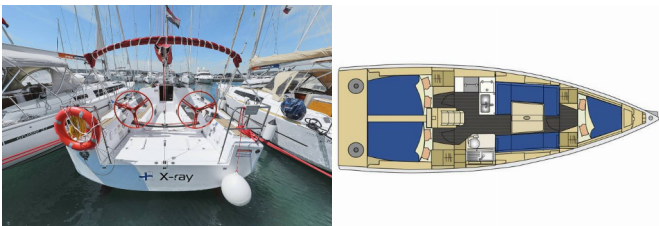

# ELAN 350 PERFORMANCE

X-Ray (2012)

Silver Sail Ltd • Kralja Zvonimira 14 • 21000 Spalato • Croazia

Telefono: +385 99 2608 224

E-mail: info@silversail.hr

Web: www.silversail.hr

<b>Base Per Yacht</b>	Marina Kornati, Biograd, Croazia
<b>Yacht ID</b>	4966
<b>Brands</b>	Elan Marine
<b>Nome</b>	X-Ray
<b>Anno Di Costruzione</b>	2012
<b>Lunghezza</b>	35 Ft
<b>Cabine</b>	3
<b>Cuccette</b>	6 + 2
<b>Bagni/Docce</b>	1

**ATTREZZATURE DI COPERTA:** Ancora principale, Ausiliari di ancoraggio (Riserva di ancoraggio, ancora di rispetto), Doccetta esterna, Panchetta, Parabordi, Tavolo pozzetto, Tendalino, Tender, Varricello Salpancore