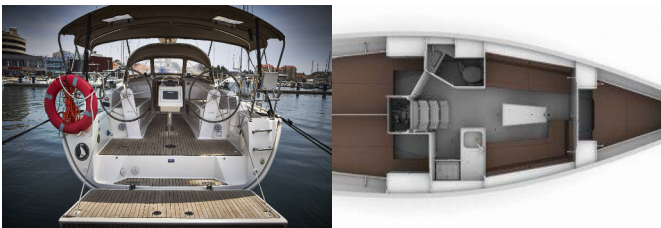

<b>Base Per Yacht</b>	Marina Kornati, Biograd, Croazia
<b>Yacht ID</b>	4958
<b>Brands</b>	Bavaria
<b>Nome</b>	Wild Love
<b>Anno Di Costruzione</b>	2017
<b>Lunghezza</b>	33 Ft
<b>Cabine</b>	3
<b>Cuccette</b>	6 + 2
<b>Bagni/Docce</b>	1

**ATTREZZATURE DI COPERTA:** Doccetta esterna, Paraspruzzi, Tavolo pozzetto, Tendalino, Varricello Salpancore

**CUCINA:** Acqua calda

**ELETTRAUTO YACHT:** Scaldabagno

**L'INTRATTENIMENTO:** AUX Input, Casse in pozzetto, Lettore CD, USB