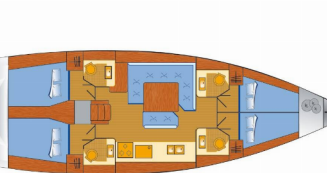

Base Per Yacht	Marina Tehnomont Veruda, Pula, Croazia
Yacht ID	4929
Brands	Jeanneau
Nome	Vencel
Anno Di Costruzione	2019
Lunghezza	47 Ft
Cabine	4
Cuccette	8 + 2
Passeggeri Massimi	10
Bagni/Docce	4

ATTREZZATURE DI COPERTA: Anchor winch remote control, Ancora contametri, Ancora principale, Ausiliari di ancoraggio (Riserva di ancoraggio, ancora di rispetto), Barca gancio (mezzomarinaio), Canna d'acqua, Cime di ormeggio, Doccetta esterna, Manovelle per winch, Parabordi, Paraspruzzi, Passerella, Piattaforma da bagno, Pompa di sentina - Manuale, Round fender, Scaletta per risalita, Tavolo pozzetto, Teak pozzetto, Tendalino, Varricello Salpancore

COMFORT: Coperte, Cuscini, Cuscini per pozzetto

CUCINA: Acqua calda, Fornello, Forno, Frigorifero, Utensili da cucina

ELETTRAUTO YACHT: Batteria, Carica batterie, Converter 220V/12V, Inverter, Pannelli solari, Pompa, Pompa di sentina - Electric, Prolunga per corrente 220 V, Riscaldamento, Service batteries, Shore cavo di alimentazione, Spine 12V

INTERIOR: Barometro, Electric fans in cabins, Orologio, Safe, Salon table, Tavolo trasformabile, WC elettrici

L'INTRATTENIMENTO: Casse in pozzetto, Radio CD/MP3 player, AUX input, TV, Wi-Fi Internet

NAVIGAZIONE: AIS, Attrezzatura di navigazione, Autopilota, Binocolo, Bussola da rilevamento, Carte nautiche e nautica guida, Compass, Elica di prua, GPS plotter cartografico - Pozzetto, Harbour guides, Stazione del Vento/Anemometro, Tablet PC/I-pad, Tridata, Volanti composito

SICUREZZA: Arnesi per riparazioni, Corpetti salvagente autogonfiabili, Estintore, Giubbotti di salvataggio, Imbracatura di sicurezza (cinture di sicurezza), Kit di pronto soccorso (farmacia), Lampada, Nebbia corno, Paddles (Remi), Radio VHF , Razzi e torce (fuochi a mano)(segnali soccorso), Rettungsinsel, Salvagente + Lampeggiante, Serbatoio nero