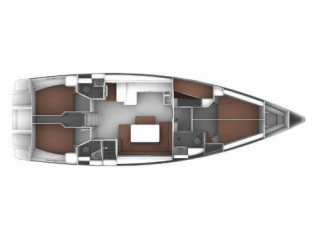

Silver Sail Ltd • Kralja Zvonimira 14 • 21000 Spalato • Croazia

Telefono: +385 99 2608 224

E-mail: info@silversail.hr

Web: www.silversail.hr