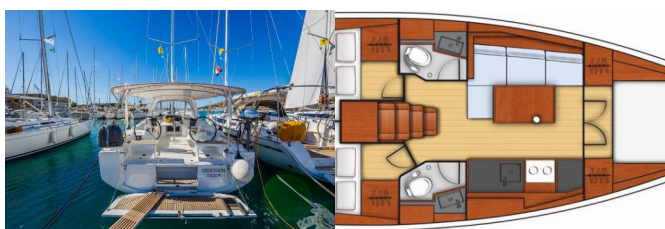

OCEANIS 38.1

Obsession (2018)

Silver  Sail

Silver Sail Ltd • Kralja Zvonimira 14 • 21000 Spalato • Croazia

Telefono: +385 99 2608 224

E-mail: info@silversail.hr

Web: www.silversail.hr

Base Per Yacht	Dubrovnik, Komolac, ACI Marina Dubrovnik, Croazia
Yacht ID	4824
Brands	Beneteau
Nome	Obsession
Anno Di Costruzione	2018
Lunghezza	38 Ft
Cabine	3
Cuccette	6 + 2
Bagni/Docce	2

ATTREZZATURE DI COPERTA: Doccetta esterna, Motore fuoribordo , Paraspruzzi, Tavolo pozzetto, Tendalino

COMFORT: Cuscini per pozzetto

ELETTRAUTO YACHT: Inverter, Riscaldamento

INTERIOR: WC elettrici

L'INTRATTENIMENTO: Fusion radio