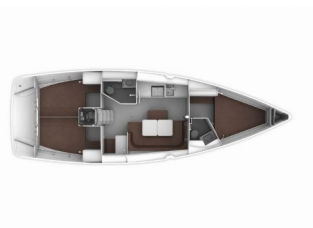

BAVARIA CRUISER 41

Dolce Vita (2017)

Silver Sail Ltd • Kralja Zvonimira 14 • 21000 Spalato • Croazia

Telefono: +385 99 2608 224

E-mail: info@silversail.hr

Web: www.silversail.hr

Base Per Yacht	ACI Marina Trogir, Croazia
Yacht ID	4788
Brands	Bavaria
Nome	Dolce Vita
Anno Di Costruzione	2017
Lunghezza	41 Ft
Cabine	3
Cuccette	6 + 1
Bagni/Docce	2

ATTREZZATURE DI COPERTA: Doccetta esterna, Motore fuoribordo , Paraspruzzi, Piattaforma da bagno, Tavolo pozzetto, Tendalino, Varricello Salpancore

COMFORT: Cuscini per pozzetto

ELETTRAUTO YACHT: Inverter, Riscaldamento, Scaldabagno

INTERIOR: WC elettrici

L'INTRATTENIMENTO: Radio, USB, Bluetooth

NAVIGAZIONE: Autopilota, Ecoscandaglio, Elica di prua, GPS, GPS plotter cartografico - Pozzetto, Log/speed instrument

SICUREZZA: Giubbotti di salvataggio, Radio VHF