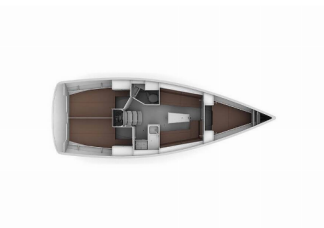

BAVARIA CRUISER 34

Tonkica (2018)

Silver Sail Ltd • Kralja Zvonimira 14 • 21000 Spalato • Croazia

Telefono: +385 99 2608 224

E-mail: info@silversail.hr

Web: www.silversail.hr

Base Per Yacht	ACI Marina Split, Croazia
Yacht ID	4769
Brands	Bavaria
Nome	Tonkica
Anno Di Costruzione	2018
Lunghezza	33 Ft
Cabine	3
Cuccette	6 + 1
Passeggeri Massimi	7
Bagni/Docce	1