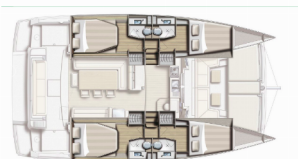

## BALI 4.1

Kanalu (2018)

Silver Sail Ltd • Kralja Zvonimira 14 • 21000 Spalato • Croazia

Telefono: +385 99 2608 224

E-mail: info@silversail.hr

Web: www.silversail.hr

<b>Base Per Yacht</b>	Marina Kastela, Croazia
<b>Yacht ID</b>	4724
<b>Brands</b>	Catana
<b>Nome</b>	Kanalu
<b>Anno Di Costruzione</b>	2018
<b>Lunghezza</b>	41 Ft
<b>Cabine</b>	4
<b>Cuccette</b>	8 + 2
<b>Passeggeri Massimi</b>	10
<b>Bagni/Docce</b>	4