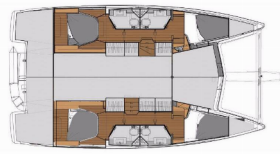

Base Per Yacht	Marina Tehnomont Veruda, Pula, Croazia
Yacht ID	4714
Brands	Fountaine Pajot
Nome	Tu Tamo 2
Anno Di Costruzione	2018
Lunghezza	38 Ft
Cabine	4
Cuccette	8 + 2
Passeggeri Massimi	12
Bagni/Docce	4

ATTREZZATURE DI COPERTA: Anchor linea, Anchor swivel, Ancora principale, Ausiliari di ancoraggio (Riserva di ancoraggio, ancora di rispetto), Barca gancio (mezzomarinaio), Black ball, Black conus, Canna d'acqua, Cime di ormeggio, Davit, Dinghy pompa (pompa aria), Doccetta esterna, Gomena, Impeller, V-belt, oilfilter, Panchetta, Parabordi, Passerella, Repair box for dinghy, Riflettore (Faro), Round fender, Secchio di plastica, Springline, Tanica per gasolio, Tanica per l'acqua, Tavolo pozzetto, Tendalino, Tender, Varricello Salpancore

COMFORT: Biancheria da letto, Cuscini per pozzetto, Cuscini prendisole per la tuga

CUCINA: Acqua calda, Bombole del gas, Forno, Frigorifero, Utensili da cucina

ELETTRAUTO YACHT: Carica batterie, Generatore, Inverter, Pannelli solari, Prolunga per corrente 220 V, Riscaldamento, USB sockets

INTERIOR: Barometro, Doccia interno , Lowerable salon table, Orologio

L'INTRATTENIMENTO: Casse in pozzetto, Radio

NAVIGAZIONE: AIS, Attrezzatura di navigazione, Autopilota, Bussola da rilevamento, Carte nautiche e nautica guida, GPS plotter cartografico - Pozzetto, Harbour guides, Logge/Lot/Speed, Riflettore radar, Screen, Spyglass, Windex

SICUREZZA: Autogonfiante maglia di vita, Distress flare scatola, Estintore, Imbracatura di sicurezza (cinture di sicurezza), Kit di pronto soccorso (farmacia), Lampada, Nebbia corno, Radio VHF , Rettungsinsel, Salvagente + Lampeggiante, Set di attrezzi, Tronchese

VELE: Lazy bag, Lazy jacks, Winch elettrico