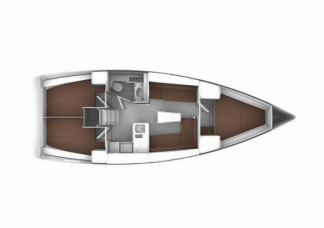

BAVARIA CRUISER 37

Jane II (2018)

Silver Sail Ltd • Kralja Zvonimira 14 • 21000 Spalato • Croazia

Telefono: +385 99 2608 224

E-mail: info@silversail.hr

Web: www.silversail.hr

| | |
|----------------------------|--|
| Base Per Yacht | Marina Zadar (ex. Tankerkomerc), Croazia |
| Yacht ID | 4656 |
| Brands | Bavaria |
| Nome | Jane II |
| Anno Di Costruzione | 2018 |
| Lunghezza | 37 Ft |
| Cabine | 3 |
| Cuccette | 6 + 1 |
| Passeggeri Massimi | 8 |
| Bagni/Docce | 1 |