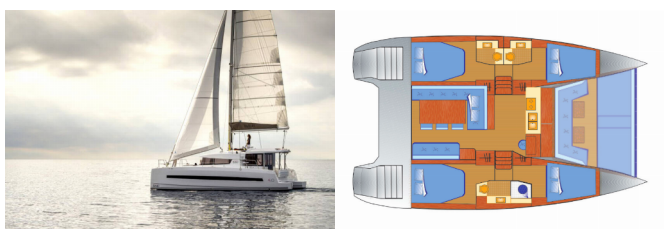

BALI 4.0

Escape (2018)

Silver Sail

Silver Sail Ltd • Kralja Zvonimira 14 • 21000 Spalato • Croazia

Telefono: +385 99 2608 224

E-mail: info@silversail.hr

Web: www.silversail.hr

Base Per Yacht	Mallorca, Can Pastilla, Spagna
Yacht ID	456
Brands	Catana
Nome	Escape
Anno Di Costruzione	2018
Lunghezza	39 Ft
Cabine	4
Cuccette	8 + 2
Passeggeri Massimi	10
Bagni/Docce	3