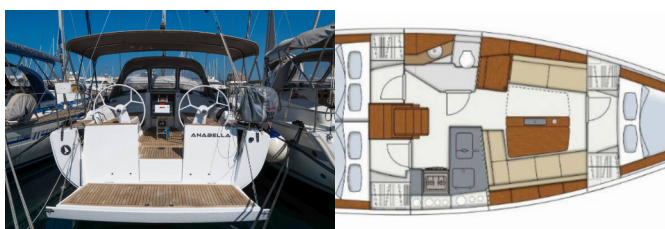

HANSE 345

Anabella (2017)

Silver Sail Ltd • Kralja Zvonimira 14 • 21000 Spalato • Croazia

Telefono: +385 99 2608 224

E-mail: info@silversail.hr

Web: www.silversail.hr

| | |
|----------------------------|----------------------------------|
| Base Per Yacht | Marina Kornati, Biograd, Croazia |
| Yacht ID | 4511 |
| Brands | Hanse Yachts |
| Nome | Anabella |
| Anno Di Costruzione | 2017 |
| Lunghezza | 34 Ft |
| Cabine | 3 |
| Cuccette | 6 + 2 |
| Passeggeri Massimi | 8 |
| Bagni/Docce | 1 |

ELETTRAUTO YACHT: Riscaldamento

L'INTRATTENIMENTO: Radio CD player, USB, AUX input, TV + DVD

NAVIGAZIONE: Autopilota, GPS plotter cartografico - Pozzetto

SICUREZZA: Radio VHF

PREZZO E DISPONIBILITÀ

Hanse 345 Anabella (2017)