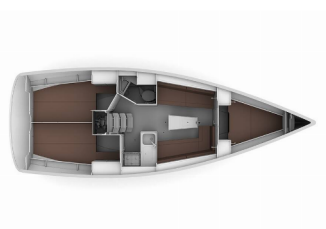

BAVARIA CRUISER 34

Bella (2017)

Silver Sail Ltd • Kralja Zvonimira 14 • 21000 Spalato • Croazia

Telefono: +385 99 2608 224

E-mail: info@silversail.hr

Web: www.silversail.hr

ATTREZZATURE DI COPERTA: Doccetta esterna, Paraspruzzi, Tavolo pozzetto, Tendalino, Tender, Varricello Salpancore

Yacht ID 4496

Brands Bavaria

Nome Bella

Anno Di Costruzione 2017

Lunghezza 33 Ft

Cabine 3

Cuccette 6 + 1

Bagni/Docce 1