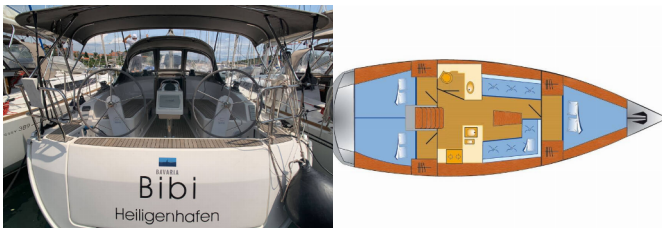

BAVARIA CRUISER 37

Bibi (2016)

Silver Sail Ltd • Kralja Zvonimira 14 • 21000 Spalato • Croazia

Telefono: +385 99 2608 224

E-mail: info@silversail.hr

Web: www.silversail.hr

Base Per Yacht	Marina Tehnomont Veruda, Pula, Croazia
Yacht ID	4458
Brands	Bavaria
Nome	Bibi
Anno Di Costruzione	2016
Lunghezza	37 Ft
Cabine	3
Cucette	6 + 1
Passeggeri Massimi	7
Bagni/Docce	1

ATTREZZATURE DI COPERTA: Ancora principale, Ausiliari di ancoraggio (Riserva di ancoraggio, ancora di rispetto), Barca gancio (mezzomarinaio), Canna d'acqua, Cime di ormeggio, Doccetta esterna, Manovelle per winch, Parabordi, Paraspruzzi, Passerella, Piattaforma da bagno, Pompa di sentina - Manuale, Round fender, Scaletta per risalita, Tavolo pozzetto, Teak pozzetto, Tendalino, Varricello Salpancore

INTERIOR: Barometro, Foldable table, Orologio, Safe

L'INTRATTENIMENTO: Casse in pozzetto, Radio CD/MP3 player, AUX input, Radio lettore CD, TV, Wi-Fi Internet

NAVIGAZIONE: AIS, Attrezzatura di navigazione, Autopilota, Binocolo, Bussola da rilevamento, Carte nautiche e nautica guida, Compass, Elica di prua, GPS plotter cartografico - Pozzetto, Harbour guides, Stazione del Vento/Anemometro, Tablet PC/I-pad, Tridata