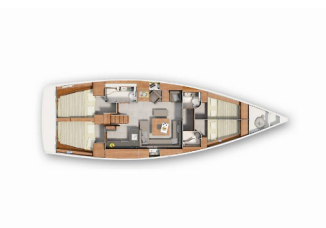

HANSE 455

Audrey (2017)

Silver Sail Ltd • Kralja Zvonimira 14 • 21000 Spalato • Croazia

Telefono: +385 99 2608 224

E-mail: info@silversail.hr

Web: www.silversail.hr

Base Per Yacht	Dubrovnik, Komolac, ACI Marina Dubrovnik, Croazia
Yacht ID	4447
Brands	Hanse Yachts
Nome	Audrey
Anno Di Costruzione	2017
Lunghezza	46 Ft
Cabine	4
Cuccette	8 + 2
Passeggeri Massimi	10
Bagni/Docce	2