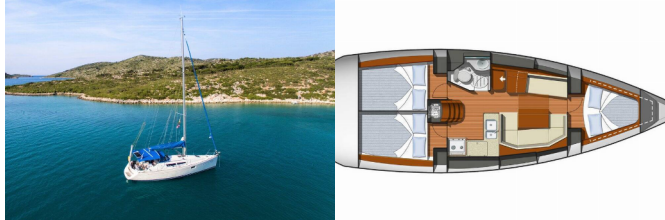

SUN ODYSSEY 36I

Izella (2011)

Silver Sail Ltd • Kralja Zvonimira 14 • 21000 Spalato • Croazia

Telefono: +385 99 2608 224

E-mail: info@silversail.hr

Web: www.silversail.hr

Base Per Yacht	Volos, Grecia
Yacht ID	444
Brands	Jeanneau
Nome	Izella
Anno Di Costruzione	2011
Lunghezza	36 Ft
Cabine	3
Cuccette	6 + 1
Bagni/Docce	1

INTERIOR: Maniglia per pompa di sentina, Scopino da bagno

L'INTRATTENIMENTO: Attrezzatura da snorkeling, Lettore CD

NAVIGAZIONE: Autopilota, Binocolo, Bussola da rilevamento, Divisore, nautic chart, Ecoscandaglio, GPS chart plotter, Log/speed instrument, Portolano, Riflettore radar, Stazione del Vento/Anemometro