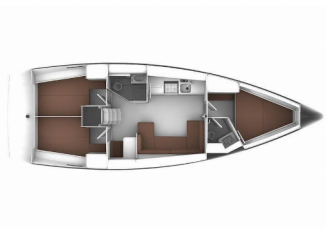

BAVARIA CRUISER 41

Nireus (2018)

Silver Sail Ltd • Kralja Zvonimira 14 • 21000 Spalato • Croazia

Telefono: +385 99 2608 224

E-mail: info@silversail.hr

Web: www.silversail.hr

ATTREZZATURE DI COPERTA: Inox Boarding Ladder, Paraspruzzi, Piattaforma da bagno, Teak pozzetto, Tendalino, Tender, Varricello Salpancore

ELETTRAUTO YACHT: Batteria, Pannelli solari, USB sockets

INTERIOR: Electric fans in cabins

L'INTRATTENIMENTO: Bluetooth player, Casse in pozzetto

NAVIGAZIONE: Autopilota, Elica di prua, GPS chart plotter, Log, Velocità, Profondità - ecoscandaglio, Stazione del Vento/Anemometro

Base Per Yacht	Lefkas, D-Marin, Grecia
Yacht ID	442
Brands	Bavaria
Nome	Nireus
Anno Di Costruzione	2018
Lunghezza	41 Ft
Cabine	3
Cuccette	6 + 1
Bagni/Docce	2

PREZZO E DISPONIBILITÀ

Bavaria Cruiser 41 Nireus (2018)