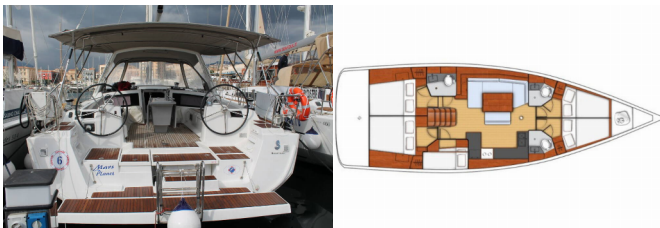

OCEANIS 48

Mars Planet (2015)

Silver Sail Ltd • Kralja Zvonimira 14 • 21000 Spalato • Croazia

Telefono: +385 99 2608 224

E-mail: info@silversail.hr

Web: www.silversail.hr

Base Per Yacht	Sicily, Portorosa, Italia
Yacht ID	4377
Brands	Beneteau
Nome	Mars Planet
Anno Di Costruzione	2015
Lunghezza	48 Ft
Cabine	5
Cuccette	10 + 2
Passeggeri Massimi	12
Bagni/Docce	3

ATTREZZATURE DI COPERTA: Ancora con catena, Deck luci, Doccetta esterna, Paraspruzzi, Tavolo pozzetto, Tendalino, Tender, Varricello Salpancore

COMFORT: Cuscini per pozzetto

ELETTRAUTO YACHT: Carica batterie, Inverter, Shore cavo di alimentazione

INTERIOR: WC elettrici

L'INTRATTENIMENTO: Casse in pozzetto, Radio lettore CD

NAVIGAZIONE: Autopilota, Ecoscandaglio, Elica di prua, GPS chart plotter, Log

SICUREZZA: Attrezzature di sicurezza, Serbatoio nero