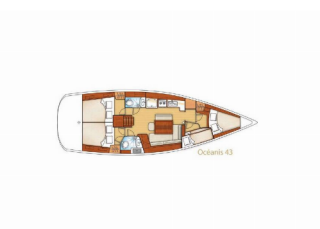

OCEANIS 43

Playmaker (2009)

Silver Sail Ltd • Kralja Zvonimira 14 • 21000 Spalato • Croazia

Telefono: +385 99 2608 224

E-mail: info@silversail.hr

Web: www.silversail.hr

ATTREZZATURE DI COPERTA: Paraspruzzi, Tendalino, Tender

COMFORT: Cuscini per pozzetto

CUCINA: Acqua calda

ELETTRAUTO YACHT: Pannelli solari

L'INTRATTENIMENTO: Lettore CD

NAVIGAZIONE: Autopilota, GPS plotter cartografico - Pozzetto

Base Per Yacht Sukosan, D-Marin Dalmacija
Marina, Croazia

Yacht ID 4362

Brands Beneteau

Nome Playmaker

**Anno Di
Costruzione** 2009

Lunghezza 43 Ft

Cabine 4

Cuccette 8 + 2

Bagni/Docce 2