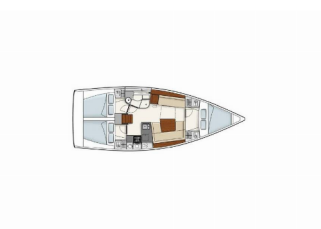

HANSE 385

Jumpin' Jack (2016)

Silver  Sail

Silver Sail Ltd • Kralja Zvonimira 14 • 21000 Spalato • Croazia

Telefono: +385 99 2608 224

E-mail: info@silversail.hr

Web: www.silversail.hr

ATTREZZATURE DI COPERTA: Doccetta esterna, Paraspruzzi, Piattaforma da bagno, Tavolo pozzetto, Teak pozzetto, Tondalino, Tender, Varricello Salpancore

SICUREZZA: Radio VHF , Set di attrezzi

Base Per Yacht Dubrovnik, Komolac, ACI Marina Dubrovnik, Croazia

Yacht ID 4229

Brands Hanse Yachts

Nome Jumpin' Jack

Anno Di Costruzione 2016

Lunghezza 37 Ft

Cabine 3