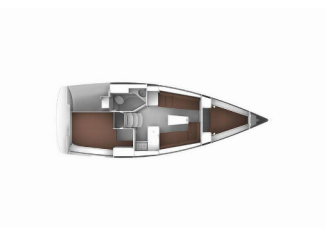

# BAVARIA CRUISER 33

Cleopatra (2014)

Silver Sail Ltd • Kralja Zvonimira 14 • 21000 Spalato • Croazia

Telefono: +385 99 2608 224

E-mail: info@silversail.hr

Web: www.silversail.hr

<b>Base Per Yacht</b>	Marina Mandalina, Sibenik, Croazia
<b>Yacht ID</b>	4028
<b>Brands</b>	Bavaria
<b>Nome</b>	Cleopatra
<b>Anno Di Costruzione</b>	2014
<b>Lunghezza</b>	33 Ft
<b>Cabine</b>	2
<b>Cuccette</b>	4 + 2
<b>Passeggeri Massimi</b>	6
<b>Bagni/Docce</b>	1

**ATTREZZATURE DI COPERTA:** Anchor linea, Anchor swivel, Ancora con catena, Ancora principale, Ausiliari di ancoraggio (Riserva di ancoraggio, ancora di rispetto), Barca gancio (mezzomarinaio), Black ball, Black conus, Canna d'acqua, Cime di ormeggio, Dinghy pompa (pompa aria), Doccetta esterna, Girante, Gomena, Oil filter, Panchetta, Parabordi, Paraspruzzi, Passerella, Piattaforma da bagno, Repair box for dinghy, Riflettore (Faro), Round fender, Secchio di plastica, Springleine, Tanica per gasolio, Tanica per l'acqua, Teak deck, Tendalino, Tender, Varricello Salpancore