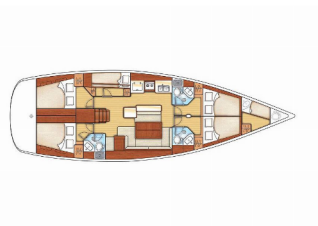

OCEANIS 50 FAMILY

Mississippi (2012)

Silver Sail Ltd • Kralja Zvonimira 14 • 21000 Spalato • Croazia

Telefono: +385 99 2608 224

E-mail: info@silversail.hr

Web: www.silversail.hr

Base Per Yacht	Rogač (Šolta), Croazia
Yacht ID	4004
Brands	Beneteau
Nome	Mississippi
Anno Di Costruzione	2012
Lunghezza	51 Ft
Cabine	5 + 1
Cuccette	10 + 1 + 1
Passeggeri Massimi	12
Bagni/Docce	3 + 1