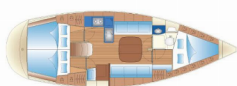

Base Per Yacht	ACI Marina Split, Croazia
Yacht ID	3868
Brands	Bavaria
Nome	Mala Tonka
Anno Di Costruzione	2004
Lunghezza	37 Ft
Cabine	3
Cuccette	6 + 2
Passeggeri Massimi	8
Bagni/Docce	1

ATTREZZATURE DI COPERTA: Ancora con catena, Ancora con la corda, Ancora galleggiante, Ancora principale, Ausiliari di ancoraggio (Riserva di ancoraggio, ancora di rispetto), Barca gancio (mezzomarinaio), Black ball, Bussola principale, Canna d'acqua, Cime di ormeggio, Deck pennello (spazzalone), Dinghy pompa (pompa aria), Doccetta esterna, Imbuto per carburante, Manovelle per winch, Panchetta, Parabordi, Paraspruzzi, Passerella, Pompa di sentina - Manuale, Scaletta per risalita, Secchio di plastica, Tanica per gasolio, Teak pozzetto, Tendalino, Tender, Varricello Salpancore

COMFORT: Asciugamani, Biancheria da letto, Coperte, Cuscini

CUCINA: Bombole del gas, Canovaccio, Fornello, Forno, Frigorifero, Utensili da cucina

ELETTRAUTO YACHT: Pompa di sentina - Electric, Shore cavo di alimentazione, WC pompa

INTERIOR: Appendiabiti, Barometro, Carta igienica, Doccia interno , Documenti della imbarcazione, Orologio, Salon, Sapone, WC elettrici

L'INTRATTENIMENTO: Casse in pozzetto, Mask, Radio CD mp3 player, Wi-Fi Internet

NAVIGAZIONE: Attrezzatura di navigazione, Autopilota, Binocolo, Bussola da rilevamento, Carte nautiche e nautica guida, Ecoscandaglio, GPS chart plotter, Luce di navigazione, Portolano, Riflettore radar, Stazione del Vento/Anemometro, Tachimetro

SICUREZZA: Arnesi per riparazioni, Barra timone di rispetto, Boetta luminosa con cimetta, Distress flare scatola, Estintore, Fuoco accetta, Giubbotti di salvataggio, Giubbotto di salvataggio (salvagente)(bambini), Horseshoe lifebuoy (salvagenti a ferro di cavallo), Imbracatura di sicurezza (cinture di sicurezza), Inflatable life raft, Kit di pronto soccorso (farmacia), Nebbia corno, Paddles (Remi), Radio VHF , Salvagente + Lampeggiante, Search light, Set di attrezzi