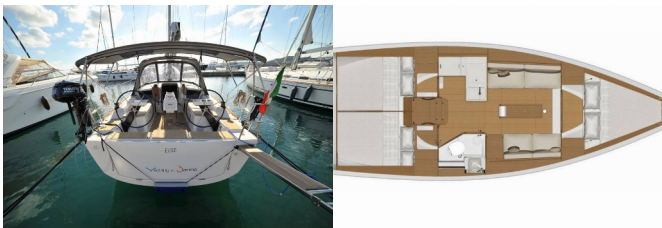

DUFOUR 360 GL

Else (2018)

Silver Sail Ltd • Kralja Zvonimira 14 • 21000 Spalato • Croazia

Telefono: +385 99 2608 224

E-mail: info@silversail.hr

Web: www.silversail.hr

Base Per Yacht	Marina Di Portisco, Italia
Yacht ID	3806
Brands	Dufour
Nome	Else
Anno Di Costruzione	2018
Lunghezza	35 Ft
Cabine	3
Cuccette	6
Bagni/Docce	1

INTERIOR: WC elettrici

L'INTRATTENIMENTO: Casse in pozzetto, Fishing equipment underwater, Radio

NAVIGAZIONE: GPS plotter cartografico - Pozzetto

PREZZO E DISPONIBILITÀ

Dufour 360 GL Else (2018)

21.09. - 28.09.2024 Prenotato	28.09. - 05.10.2024 Prenotato	05.10. - 12.10.2024 1.488 € 1.860 €	12.10. - 19.10.2024 1.232 € 1.600 €
19.10. - 26.10.2024 1.011 € 1.330 €	26.10. - 02.11.2024 960 € 1.280 €	02.11. - 09.11.2024 1.037 € 1.220 €	09.11. - 16.11.2024 995 € 1.170 €
16.11. - 23.11.2024 918 € 1.120 €	23.11. - 30.11.2024 880 € 1.060 €	30.11. - 07.12.2024 848 € 1.010 €	07.12. - 14.12.2024 816 € 960 €
14.12. - 21.12.2024 765 € 900 €	21.12. - 28.12.2024 959 € 1.170 €	04.01. - 11.01.2025 529 € 670 €	11.01. - 18.01.2025 576 € 720 €
18.01. - 25.01.2025 624 € 770 €	25.01. - 01.02.2025 672 € 820 €	01.02. - 08.02.2025 722 € 870 €	08.02. - 15.02.2025 735 € 930 €
15.02. - 22.02.2025 784 € 980 €	22.02. - 01.03.2025 834 € 1.030 €	01.03. - 08.03.2025 886 € 1.080 €	08.03. - 15.03.2025 938 € 1.130 €
15.03. - 22.03.2025 932 € 1.180 €	22.03. - 29.03.2025 984 € 1.230 €	29.03. - 05.04.2025 1.045 € 1.290 €	05.04. - 12.04.2025 1.099 € 1.340 €
12.04. - 19.04.2025 1.154 € 1.390 €	19.04. - 26.04.2025 1.066 € 1.440 €	26.04. - 03.05.2025 1.162 € 1.490 €	