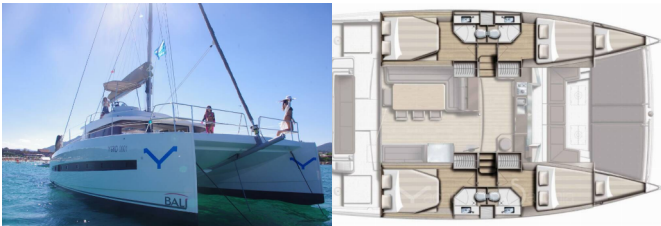

BALI 4.3

Hogwarts (2020)

Silver  Sail

Silver Sail Ltd • Kralja Zvonimira 14 • 21000 Spalato • Croazia

Telefono: +385 99 2608 224

E-mail: info@silversail.hr

Web: www.silversail.hr

Base Per Yacht	Sardinia, Punta Nuraghe, Italia
Yacht ID	3797
Brands	Catana
Nome	Hogwarts
Anno Di Costruzione	2020
Lunghezza	43 Ft
Cabine	4 + 2
Cucette	8 + 2
Bagni/Docce	4 + 1

ELETTRAUTO YACHT: Aria condizionata, Carica batterie, Dissalatori, Inverter, Pannelli solari, Service batteries

INTERIOR: WC elettrici

L'INTRATTENIMENTO: Casse in pozzetto, Radio, TV, Underwater lights, Wi-Fi Internet