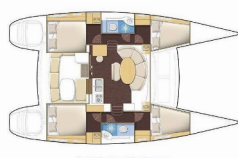

LAGOON 380

Papanga (2019)

Silver  Sail

Silver Sail Ltd • Kralja Zvonimira 14 • 21000 Spalato • Croazia

Telefono: +385 99 2608 224

E-mail: info@silversail.hr

Web: www.silversail.hr

Base Per Yacht	Seychelles, Mahe, Seychelles
Yacht ID	3547
Brands	Lagoon
Nome	Papanga
Anno Di Costruzione	2019
Lunghezza	38 Ft
Cabine	4 + 2
Cuccette	8 + 2
Bagni/Docce	2

CUCINA: Acqua calda, Congelatore, Fornello, Forno, Frigorifero

ELETTRAUTO YACHT: 220V spina, Carica batterie, Inverter, Pannelli solari, Prolunga per corrente 220 V, Spine 12V

INTERIOR: Convertible table in salon