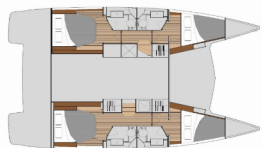

FONTAINE PAJOT ISLA 40 - QUATUOR

Anasa (2023)

Silver Sail Ltd • Kralja Zvonimira 14 • 21000 Spalato • Croazia

Telefono: +385 99 2608 224

E-mail: info@silversail.hr

Web: www.silversail.hr

Base Per Yacht	Port Of Kavala, Grecia
Yacht ID	3528
Brands	Fountaine Pajot
Nome	Anasa
Anno Di Costruzione	2023
Lunghezza	38 Ft
Cabine	4 + 1
Cucette	8 + 2 + 1
Passeggeri Massimi	11
Bagni/Docce	4