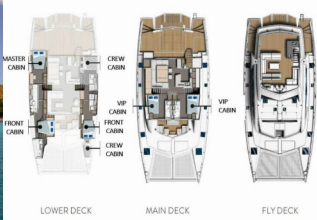

LEOPARD 58

Between (2018)

Silver Sail Ltd • Kralja Zvonimira 14 • 21000 Spalato • Croazia

Telefono: +385 99 2608 224

E-mail: info@silversail.hr

Web: www.silversail.hr

Base Per Yacht	Seychelles, Eden Island Marina, Seychelles
Yacht ID	3415
Brands	Leopard
Nome	Between
Anno Di Costruzione	2018
Lunghezza	58 Ft
Cabine	5 + 2
Cuccette	10 + 3
Passeggeri Massimi	10
Bagni/Docce	5 + 2

ATTREZZATURE DI COPERTA: Anchor winch remote control, Ancora Delta, Ausiliari di ancoraggio (Riserva di ancoraggio, ancora di rispetto), Barbecue, Doccetta esterna, Flybridge, Frigorifero a pozzetto, Hard Bimini top, LED luci esterne ambiente, Paraspruzzi, Piattaforma da bagno, Pompa di sentina - Manuale, Rail openings both sides, Scaletta per risalita, Spring cleats, Tavolo pozzetto, Teak deck, Teak pozzetto, Tender con motore fuoribordo, Varricello Salpancore

INTERIOR: Curtains, Electric fans in cabins, Lavatrice, Teak interior, Ventilatori elettrici, WC elettrici

L'INTRATTENIMENTO: Altoparlanti interni, Attrezzatura da snorkeling, Bose Sound System, Casse in pozzetto, Fins, LCD TV, Mask and snorkel, Radio, USB, Bluetooth, Wireless Internet Router