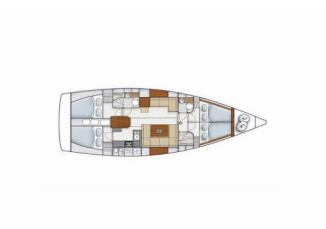

HANSE 445

Taurus 6 (2012)

Silver Sail Ltd • Kralja Zvonimira 14 • 21000 Spalato • Croazia

Telefono: +385 99 2608 224

E-mail: info@silversail.hr

Web: www.silversail.hr

ATTREZZATURE DI COPERTA: Ancora Delta, Cime di ormeggio, Manovelle per winch, Parabordi, Paraspruzzi, Spring cleats, Tavolo pozzetto, Teak pozzetto, Tendalino, Varricello Salpancore

SICUREZZA: Flags QNC, Radio VHF

VELE: Lazy bag, Lazy jacks, Winch

Base Per Yacht Fethiye, Yes Marina, Turchia

Yacht ID 3314

Brands Hanse Yachts

Nome Taurus 6

Anno Di Costruzione 2012

Lunghezza 44 Ft