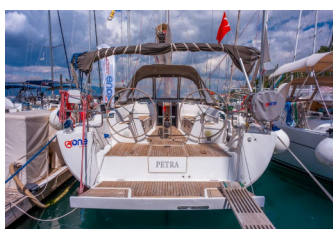

HANSE 445

Petra (2012)

Silver Sail Ltd • Kralja Zvonimira 14 • 21000 Spalato • Croazia

Telefono: +385 99 2608 224

E-mail: info@silversail.hr

Web: www.silversail.hr

Base Per Yacht	Fethiye, Yes Marina, Turchia
Yacht ID	3312
Brands	Hanse Yachts
Nome	Petra
Anno Di Costruzione	2012
Lunghezza	44 Ft
Cabine	4
Cuccette	8 + 1
Bagni/Docce	2