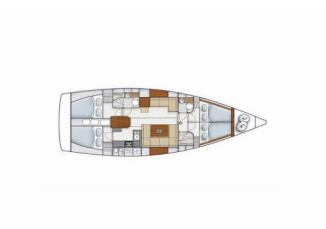

HANSE 445

Petra (2012)

Silver Sail Ltd • Kralja Zvonimira 14 • 21000 Spalato • Croazia

Telefono: +385 99 2608 224

E-mail: info@silversail.hr

Web: www.silversail.hr

Base Per Yacht	Fethiye, Yes Marina, Turchia
Yacht ID	3312
Brands	Hanse Yachts
Nome	Petra
Anno Di Costruzione	2012
Lunghezza	44 Ft
Cabine	4
Cuccette	8 + 1
Bagni/Docce	2