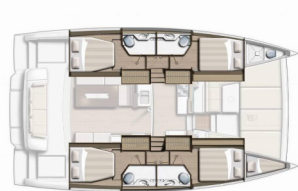

---

<b>Base Per Yacht</b>	ACI Marina Vodice, Croazia
<b>Yacht ID</b>	3073
<b>Brands</b>	Catana
<b>Nome</b>	Aurora
<b>Anno Di Costruzione</b>	2023
<b>Lunghezza</b>	42 Ft
<b>Cabine</b>	4 + 1
<b>Cucette</b>	8 + 2 + 1
<b>Passeggeri Massimi</b>	11
<b>Bagni/Docce</b>	4 + 1