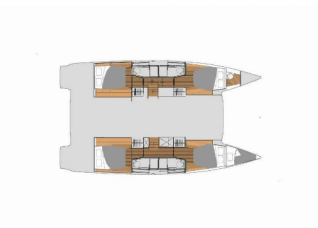

<b>Base Per Yacht</b>	Ritter House Marina, Tortola, Isole Vergini Britanniche
<b>Yacht ID</b>	3057
<b>Brands</b>	Fountaine Pajot
<b>Nome</b>	Nalu
<b>Anno Di Costruzione</b>	2022
<b>Lunghezza</b>	44 Ft
<b>Cabine</b>	4 + 1
<b>Cuccette</b>	8 + 2 + 1
<b>Passeggeri Massimi</b>	11
<b>Bagni/Docce</b>	4