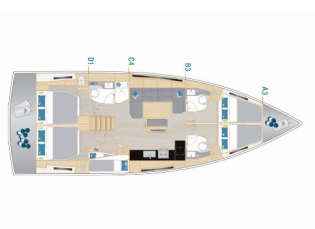

<b>Base Per Yacht</b>	Fethiye, Lykia Yacht Club, Turchia
<b>Yacht ID</b>	2998
<b>Brands</b>	Hanse Yachts
<b>Nome</b>	Gemile
<b>Anno Di Costruzione</b>	2024
<b>Lunghezza</b>	48 Ft
<b>Cabine</b>	5
<b>Cuccette</b>	10 + 2
<b>Passeggeri Massimi</b>	12
<b>Bagni/Docce</b>	3