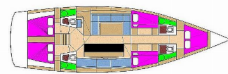

## D&D KUFNER 54.2

Pinot I (2019)

Silver Sail Ltd • Kralja Zvonimira 14 • 21000 Spalato • Croazia

Telefono: +385 99 2608 224

E-mail: info@silversail.hr

Web: www.silversail.hr

<b>Base Per Yacht</b>	Marina Kornati, Biograd, Croazia
<b>Yacht ID</b>	2899
<b>Brands</b>	D&D Yacht
<b>Nome</b>	Pinot I
<b>Anno Di Costruzione</b>	2019
<b>Lunghezza</b>	55 Ft
<b>Cabine</b>	5
<b>Cuccette</b>	10 + 2
<b>Passeggeri Massimi</b>	12
<b>Bagni/Docce</b>	4