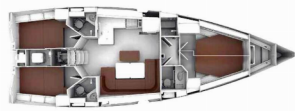

BAVARIA CRUISER 46 STYLE

Semeli (2023)

Silver Sail Ltd • Kralja Zvonimira 14 • 21000 Spalato • Croazia

Telefono: +385 99 2608 224

E-mail: info@silversail.hr

Web: www.silversail.hr

Base Per Yacht	Athens, Alimos Marina, Grecia
Yacht ID	2877
Brands	Bavaria
Nome	Semeli
Anno Di Costruzione	2023
Lunghezza	47 Ft
Cabine	4
Cuccette	8 + 2
Bagni/Docce	3