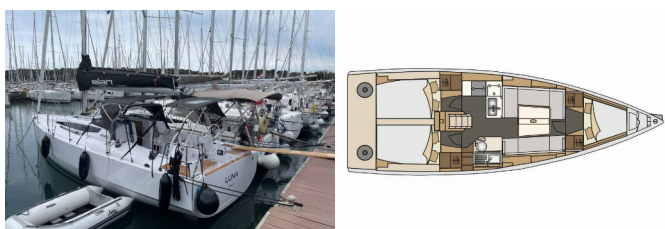

ELAN E4

Luna (2023)

Silver Sail Ltd • Kralja Zvonimira 14 • 21000 Spalato • Croazia

Telefono: +385 99 2608 224

E-mail: info@silversail.hr

Web: www.silversail.hr

| | |
|--------------------------------|---|
| Base Per Yacht | Marina Tehnomont Veruda, Pula, Croazia |
| Yacht ID | 2826 |
| Brands | Elan Marine |
| Nome | Luna |
| Anno Di Costruzione | 2023 |
| Lunghezza | 35 Ft |
| Cabine | 3 |
| Cucette | 6 + 2 |
| Bagni/Docce | 1 |

ELETTRAUTO YACHT: 230V spina, Riscaldamento, USB sockets

INTERIOR: Luci di lettura supplementari in salone e nelle cabine

L'INTRATTENIMENTO: Altoparlanti interni, Casse in pozzetto, Fusion radio, FUSION sound system