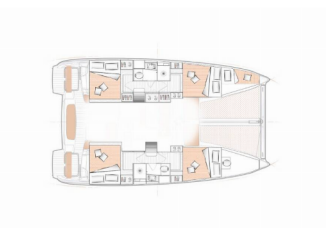

EXCESS 11

Lizzy (2021)

Silver Sail Ltd • Kralja Zvonimira 14 • 21000 Spalato • Croazia

Telefono: +385 99 2608 224

E-mail: info@silversail.hr

Web: www.silversail.hr

Base Per Yacht	Fethiye, Ece Saray Marina Resort, Turchia
Yacht ID	2780
Brands	Excess
Nome	Lizzy
Anno Di Costruzione	2021
Lunghezza	37 Ft
Cabine	4 + 2
Cucette	8 + 2
Bagni/Docce	2 + 1