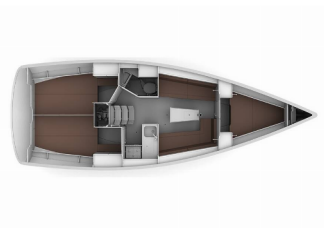

BAVARIA CRUISER 34

Lady One (2017)

Silver Sail Ltd • Kralja Zvonimira 14 • 21000 Spalato • Croazia

Telefono: +385 99 2608 224

E-mail: info@silversail.hr

Web: www.silversail.hr

Base Per Yacht	ACI Marina Trogir, Croazia
Yacht ID	271
Brands	Bavaria
Nome	Lady One
Anno Di Costruzione	2017
Lunghezza	33 Ft
Cabine	3
Cuccette	6 + 2
Bagni/Docce	1

ATTREZZATURE DI COPERTA: Ancora Delta, Ausiliari di ancoraggio (Riserva di ancoraggio, ancora di rispetto), Barca gancio (mezzomarinaio), Canna d'acqua, Cime di ormeggio, Doccetta esterna, Manovelle per winch, Parabordi, Paraspruzzi, Passerella, Piattaforma da bagno, Pompa di sentina - Manuale, Round fender, Tavolo pozzetto, Teak seats in cockpit, Tendalino, Tender, Varricello Salpancore

INTERIOR: Copripiumino, WC elettrici

L'INTRATTENIMENTO: Casse in pozzetto, Radio, Wi-Fi Internet

NAVIGAZIONE: Attrezzatura di navigazione, Autopilota, Binocolo, Bussola da rilevamento, Carte nautiche e nautica guida, Compass, Divisore, nautic chart, Elica di prua, GPS plotter cartografico - Pozzetto, Riflettore radar, Stazione del Vento/Anemometro, Tridata