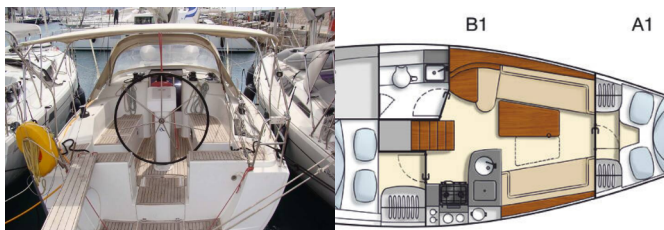

HANSE 325

Selini (2012)

Silver Sail Ltd • Kralja Zvonimira 14 • 21000 Spalato • Croazia

Telefono: +385 99 2608 224

E-mail: info@silversail.hr

Web: www.silversail.hr

Base Per Yacht	Athens, Alimos Marina, Grecia
Yacht ID	2554
Brands	Hanse Yachts
Nome	Selini
Anno Di Costruzione	2012
Lunghezza	32 Ft
Cabine	2
Cuccette	4
Bagni/Docce	1

ELETTRAUTO YACHT: Batteria

INTERIOR: Barometro, Convertible table in salon, Orologio, WC elettrici

NAVIGAZIONE: Autopilota, Binocolo, Bussola da rilevamento, Divisore, nautic chart, Ecoscandaglio, Equipaggiamento di navigazione completo, GPS chart plotter, Parallel ruler, Portolano, Riflettore radar, Stazione del Vento/Anemometro, Tachimetro