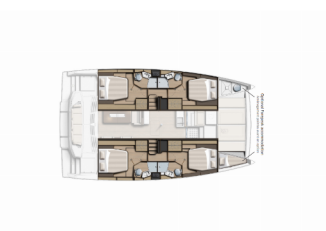

BALI 4.4

Rosina (2022)

Silver Sail Ltd • Kralja Zvonimira 14 • 21000 Spalato • Croazia

Telefono: +385 99 2608 224

E-mail: info@silversail.hr

Web: www.silversail.hr

Base Per Yacht	Bodrum/Turgutreis/D-Marin, Turchia
Yacht ID	2417
Brands	Catana
Nome	Rosina
Anno Di Costruzione	2022
Lunghezza	44 Ft
Cabine	4 + 1
Cuccette	8 + 2
Bagni/Docce	4