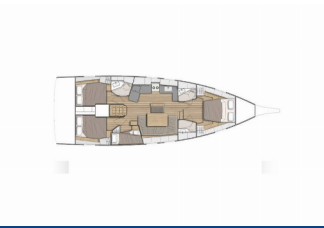

OCEANIS 46.1 FIRST LINE

Naima (2022)

Silver Sail Ltd • Kralja Zvonimira 14 • 21000 Spalato • Croazia

Telefono: +385 99 2608 224

E-mail: info@silversail.hr

Web: www.silversail.hr

Base Per Yacht	Athens, Alimos Marina, Grecia
Yacht ID	2315
Brands	Beneteau
Nome	Naima
Anno Di Costruzione	2022
Lunghezza	48 Ft
Cabine	4
Cuccette	8 + 2
Passeggeri Massimi	10
Bagni/Docce	2

ELETTRAUTO YACHT: Aria condizionata, Generatore, Inverter, Pannelli solari, USB sockets

INTERIOR: Convertible table in salon, Ventilatori elettrici

L'INTRATTENIMENTO: Altoparlanti interni, Casse in pozzetto, Fusion radio