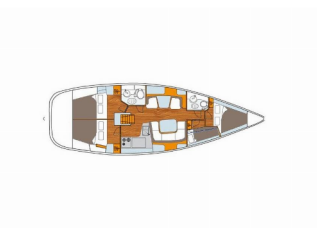

Silver Sail Ltd • Kralja Zvonimira 14 • 21000 Spalato • Croazia

Telefono: +385 99 2608 224

E-mail: info@silversail.hr

Web: www.silversail.hr