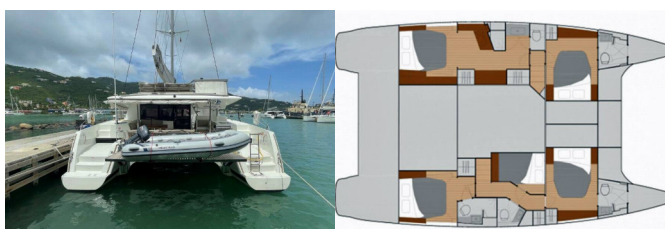

FONTAINE PAJOT SABA 50

Singing Winds (2019)

Silver Sail Ltd • Kralja Zvonimira 14 • 21000 Spalato • Croazia

Telefono: +385 99 2608 224

E-mail: info@silversail.hr

Web: www.silversail.hr

Base Per Yacht BVI, Tortola, Ritter House Marina, Isole Vergini Britanniche

Yacht ID 2148

Brands Fountaine Pajot

Nome Singing Winds

Anno Di Costruzione 2019

Lunghezza 49 Ft

Cabine 5

Cuccette 9 + 2

Passeggeri Massimi 11

Bagni/Docce 5

ATTREZZATURE DI COPERTA: Barbecue, Davit, Frigorifero a pozzetto, Tendalino, Tender con motore fuoribordo, Varricello Salpancore

CUCINA: Congelatore, Fornello, Forno a microonde, Frigorifero

ELETTRAUTO YACHT: Aria condizionata, Generatore, Inverter, Presa 110V

INTERIOR: WC elettrici

L'INTRATTENIMENTO: Bose Sound System, Fusion radio, TV, Underwater lights

NAVIGAZIONE: Autopilota, GPS chart plotter, Helm station

SICUREZZA: Serbatoio nero

VELE: Winch elettrico