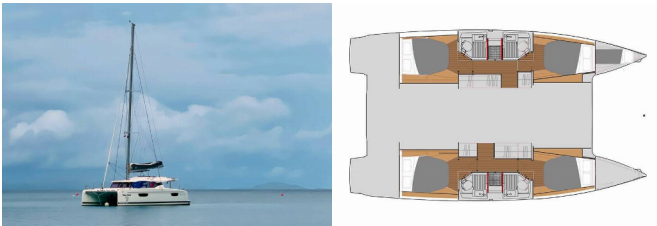

FOUNTAIN PAJOT ASTREA 42

Time Thief (2020)

Silver Sail Ltd • Kralja Zvonimira 14 • 21000 Spalato • Croazia

Telefono: +385 99 2608 224

E-mail: info@silversail.hr

Web: www.silversail.hr

ATTREZZATURE DI COPERTA: Barbecue, Davit, Doccetta esterna, Motore fuoribordo, Tendalino, Tender, Varricello Salpancore

COMFORT: Cuscini per pozzetto, Deck cushions

CUCINA: Congelatore, Fornello, Frigorifero

ELETTRAUTO YACHT: Aria condizionata, Generatore, Inverter, Presa 110V

INTERIOR: Doccia interno, WC elettrici

L'INTRATTENIMENTO: Fusion radio

NAVIGAZIONE: Autopilota, GPS chart plotter, Helm station

SICUREZZA: Serbatoio nero

VELE: Winch, Winch elettrico

Base Per Yacht BVI, Tortola, Ritter House Marina, Isole Vergini Britanniche

Yacht ID 2143

Brands Fountaine Pajot

Nome Time Thief

Anno Di Costruzione 2020

Lunghezza 41 Ft

Cabine 4 + 1

Cuccette 8 + 1

Passeggeri Massimi 9

Bagni/Docce 4