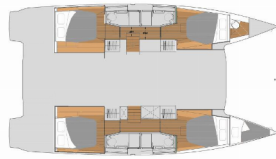

Silver Sail Ltd • Kralja Zvonimira 14 • 21000 Spalato • Croazia

Telefono: +385 99 2608 224

E-mail: info@silversail.hr

Web: www.silversail.hr